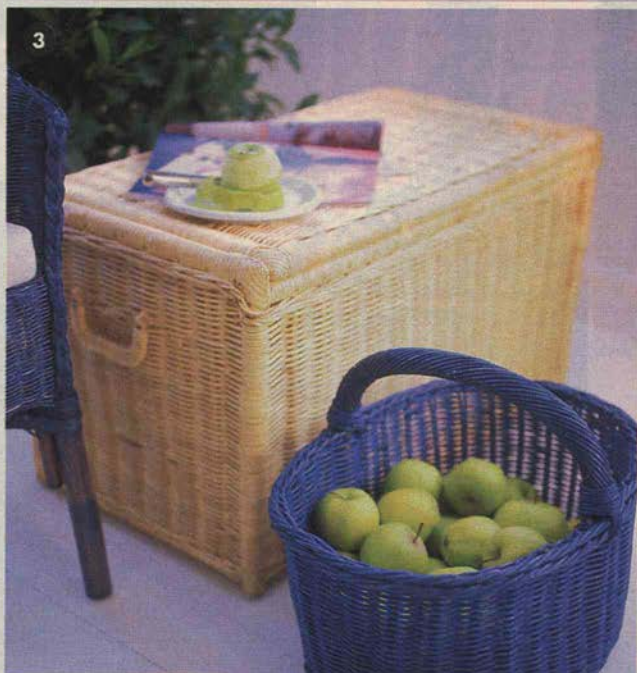

69.-

IKEA

NYHUS rottingfåtölj

1.295,-

**Rotting &
Krukor**

1. **FASON** ytterkruka. Glaserat flintgods. Ø13 cm 15.- 2. **FRÖ** miniväxthus av furu/syntetglas 129.-
 3. **KOLLA 1** brudkista. Klarlackerad rotting, mässingsbeslag. 80×44 cm, höjd 44 cm 475.- **KOPIÖS** marknadskorg.
 Laserad rotting. 47×36 cm, höjd 24 cm 149.- 4. **CYLINDER** ytterkruka. Glaserat flintgods. Ø41 cm, höjd 41 cm 259.-
Vänstra sidan: **NYHUS** fätölj med sittdyna av fläckavvisande bomullstyg. 80×76 cm, sitthöjd 44 cm 1.295.-
ÖRT vattenkanna 3 l. Förzinkad plåt 79.-